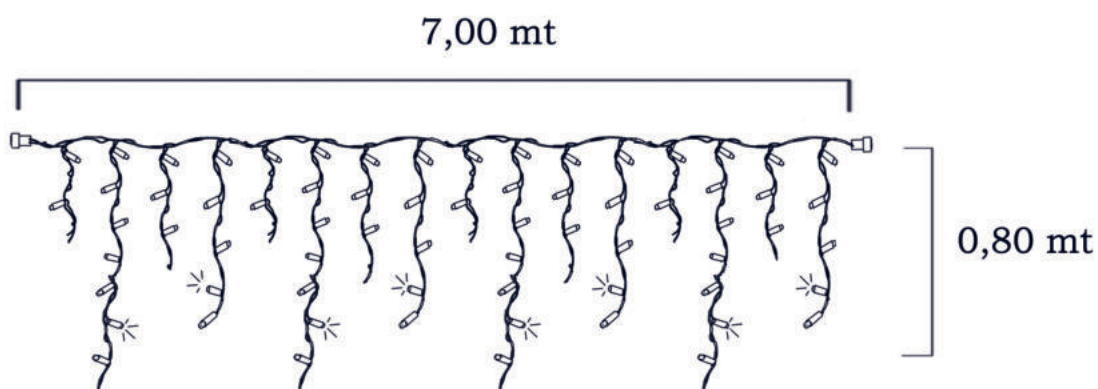

Extendible up to 6 pcs

ICE LIGHT

ICE LIGHT

CODICE	COLORE LED	COLORE CAVO
- C	○ BIANCO/White	○ BIANCO/White
- WC	● BIANCO CALDO Warm White	○ BIANCO/White

DIMENSIONI 7,00 X 0,80 MT LED/STRINGHE 280/50 LUCE FISSA
 DIMENSION 7,00 X 0,80 MT Led/Strings 280/50 Steady light