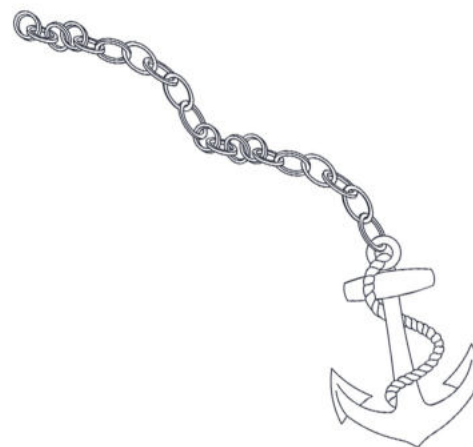

PROTEZIONE IP 44
IP 44 protection

POTENZA 60 W
Power 60 W

ANCORA

YET

MISURE DISPONIBILI
Available sizes

3,40 X H. 2,20 MT

CARATTERISTICHE

CONFORME ALLA
NORMATIVA EUROPEA
Conforming European Standards