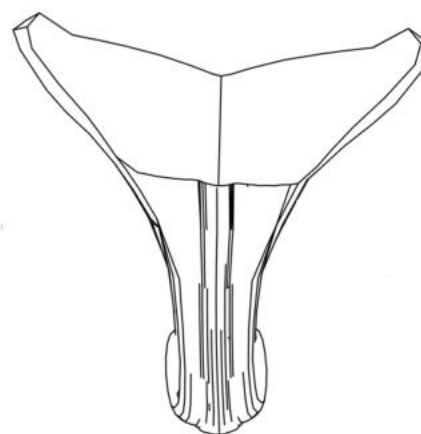

MISURE DISPONIBILI
Available sizes

8,00 X H. 6,00 MT

CARATTERISTICHE

CONFORME ALLA
NORMATIVA EUROPEA
Conforming European Standards

PRODOTTO USO ESTERNO
Outdoor product

LUCE FLASHING
Flashing light

LUCE FISSA
Steady light

24 VOLT
24 volt

AUTOESTINGUENTI
self-extinguishing

PROTEZIONE IP 44
IP 44 protection

POTENZA 350 W
Power 350 W