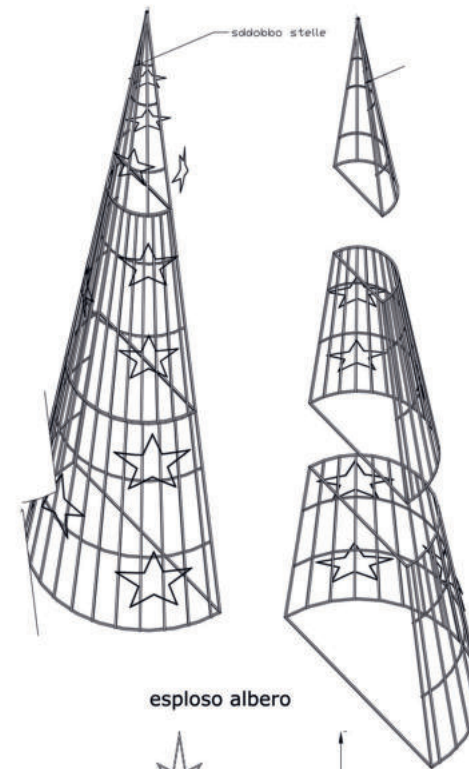

H. 6,00 MT

H. 9,00 MT

H. 12,00 MT

CARATTERISTICHE

CONFORME ALLA
NORMATIVA EUROPEA
Conforming European Standards

PRODOTTO USO ESTERNO
Outdoor product

LUCE FLASHING
Flashing light

LUCE FISSA
Steady light

MISURE DISPONIBILI
Available sizes

H. 8,00 MT

5

CARATTERISTICHE

CONFORME ALLA
NORMATIVA EUROPEA
Conforming European Standards

PRODOTTO USO ESTERNO
Outdoor product

LUCE FLASHING
Flashing light

LUCE FISSA
Steady light

24 VOLT
24 volt

AUTOESTINGUENTI
self-extinguishing

PROTEZIONE IP 44
IP 44 protection

POTENZA 2000 W
Power 2000 w

ALBERO CON STELLE ATTRAVERSABILE

TREE WITH CROSSABLE STARS

CARATTERISTICHE

CONFORME ALLA
NORMATIVA EUROPEA
Conforming European Standards

PRODOTTO USO ESTERNO
Outdoor product

LUCE FLASHING
Flashing light

LUCE FISSA
Steady light

24 VOLT
24 volt

AUTOESTINGUENTI
self-extinguishing

PROTEZIONE IP 44
IP 44 protection

POTENZA 2000 W
Power 2000 w

MISURE DISPONIBILI
Available sizes