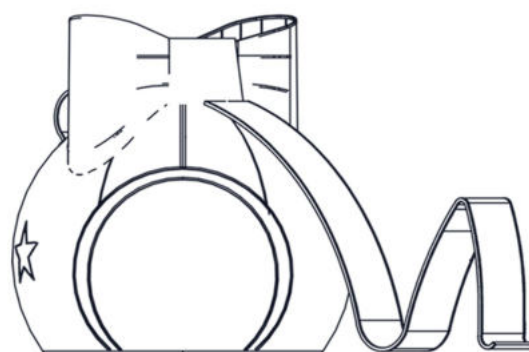

MISURE DISPONIBILI
Available sizes

7,20 X H. 4,00 MT

CARATTERISTICHE

CONFORME ALLA
NORMATIVA EUROPEA
Conforming European Standards

PRODOTTO USO ESTERNO
Outdoor product

LUCE FLASHING
Flashing light

LUCE FISSA
Steady light

230 VOLT
230 volt

AUTOESTINGUENTI
self-extinguishing

PROTEZIONE IP 44
IP 44 protection

POTENZA 1000W
Power 1000 W