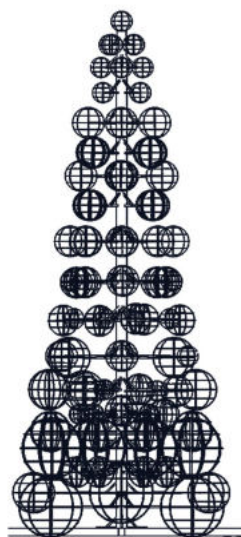

MISURE DISPONIBILI
Available sizes

H. 6,00 MT

H. 9,00 MT

H. 12,00 MT

CARATTERISTICHE

CONFORME ALLA
NORMATIVA EUROPEA
Conforming European Standards

PRODOTTO USO ESTERNO
Outdoor product

LUCE FLASHING
Flashing light

LUCE FISSA
Steady light

24 VOLT
24 volt

AUTOESTINGUENTI
self-extinguishing

PROTEZIONE IP 44
IP 44 protection

POTENZA 2000 W
Power 2000 w

S
O
G
G
E
T
T
I

T
R
I
D
I
M
E
N
S
I
O
N
A
L
I