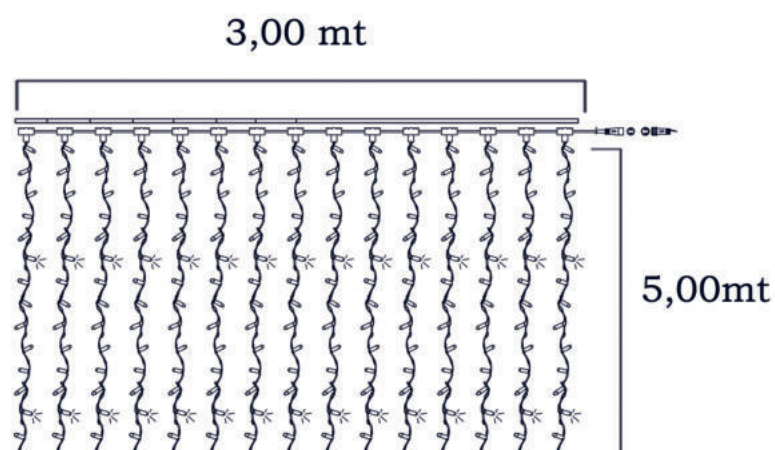

CODICE	COLORE LED	COLORE CAVO	COLORE FLASH
- CFLASHC	○ BIANCO White	○ BIANCO White	○ BIANCO White
- CFLASHB	○ BIANCO White	○ BIANCO White	● BLU Blue
- BFLASHC	● BLU Blue	○ BIANCO White	○ BIANCO White
- RFLASHC	● ROSSO Red	○ BIANCO White	○ BIANCO White
- WCFLASHC	● BIANCO CALDO Warm, White	○ BIANCO White	○ BIANCO White

DIMENSIONI 3,00 X 5,00 MT

DIMENSION 3,00 X 5,00 MT

LED/STRINGHE 850/25

Led/Strings 850/25

LUCE FLASHING

148 FLASH

Flashing light 148 Flash

TENDE LUMINOSE

Codice Articolo

TENDEL148

CARATTERISTICHE

CONFORME ALLA
NORMATIVA EUROPEA

Conforming European Standards

PRODOTTO USO ESTERNO

Outdoor product

230 VOLT

230 volt

AUTOESTINGUENTI

self-extinguishing

PROTEZIONE IP 44

IP 44 protection

POTENZA 115 W

Power 115 w

PROLUNGABILE FINO A 4 PZ

Extendible up to 4 pcs