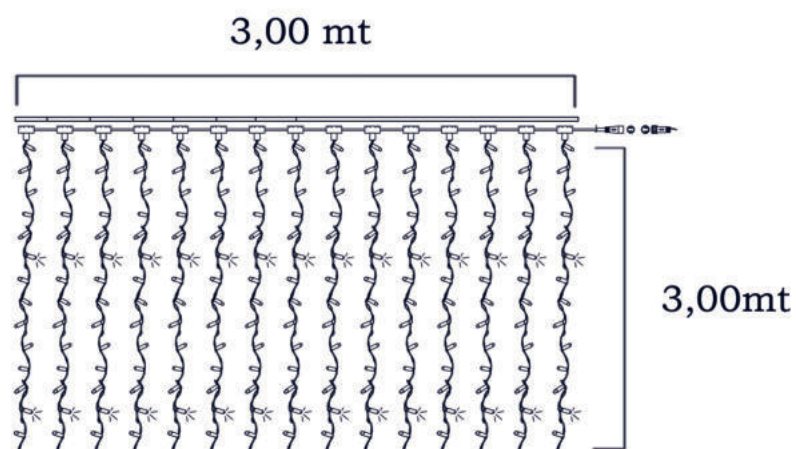

DIMENSIONI 3,00 X 1,50 MT

DIMENSION 3,00 X 1,50 MT

LED/STRINGHE 456/24

Led/Strings 456/24

LUCE FLASHING

90 FLASH

Flashing light 90 flash

CODICE	COLORE LED	COLORE CAVO
- C	○ BIANCO White	○ BIANCO White
- B	● BLU Blue	○ BIANCO White
- WC	● BIANCO CALDO Warm White	○ BIANCO White