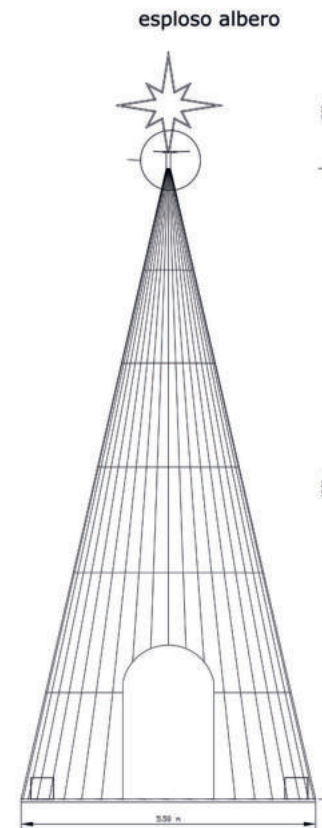

CARATTERISTICHE

CONFORME ALLA
NORMATIVA EUROPEA
Conforming European Standards

PRODOTTO USO ESTERNO
Outdoor product

LUCE FLASHING
Flashing light

LUCE FISSA
Steady light

24 VOLT
24 volt

AUTOESTINGUENTI
self-extinguishing

PROTEZIONE IP 44
IP 44 protection

POTENZA 2000 W
Power 2000 w

MISURE DISPONIBILI
Available sizes

H. 15,00 MT