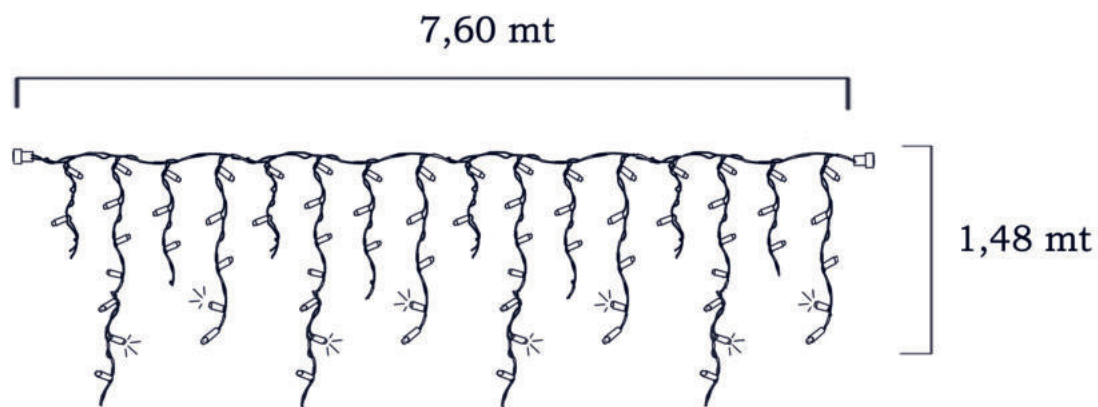

ICE LIGHT

Codice Articolo

ICELL400

CARATTERISTICHE

CONFORME ALLA
NORMATIVA EUROPEA

Conforming European Standards

PRODOTTO USO ESTERNO

Outdoor product

230 VOLT

230 volt

AUTOESTINGUENTI

self-extinguishing

PROTEZIONE IP 44

IP 44 protection

POTENZA 36,80 W

Power 36,80 w

PROLUNGABILE FINO A 15 PZ

Extendible up to 15 pcs

CODICE	COLORE LED	COLORE CAVO
- C	○ BIANCO/White	○ BIANCO/White
- B	● BLU/Blue	○ BIANCO/White

DIMENSIONI 7,60 X 1,48 MT   LED/STRINGHE 400/40   LUCE FISSA

DIMENSION 7,60 X 1,48 MT   *Led/Strings 400/40*   *Steady light*