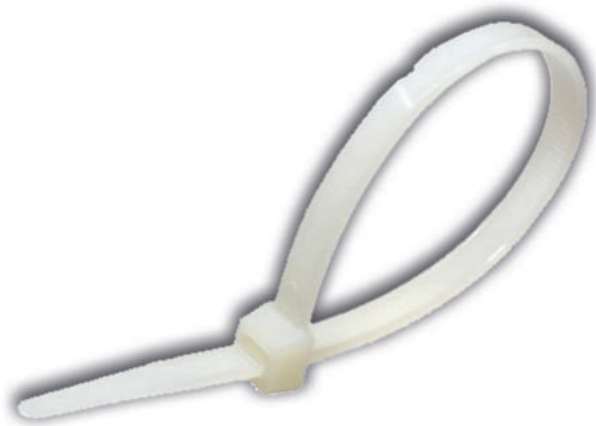

DIMENSIONI 150 X 3,5 MM
Dimension 150 x 3,5 mm

COLORE VERDE
Color Green

Cod. - 35200W