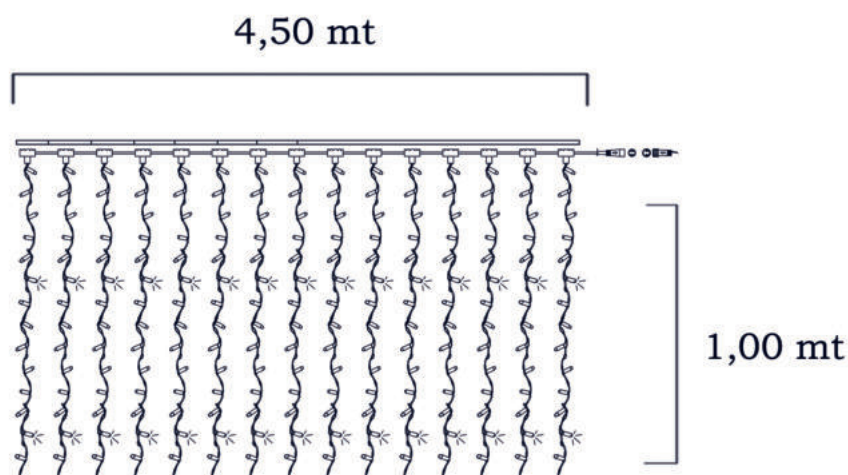

POTENZA 4,6 W

Power 4,6 w

ATTENZIONE: I FILI DA 8 MT SONO PRIVI DI PRESA
Warning: The 8 mt wires do not include a socket

CODICE	COLORE LED	COLORE CAVO
- C	○ BIANCO/White	○ BIANCO/White
- WC	● BIANCO CALDO Warm White	○ BIANCO/White