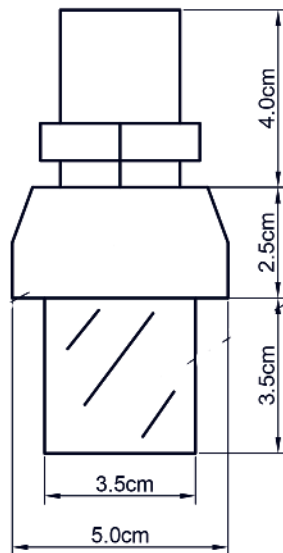

CONFEZIONE 100 PZ
Box 100 pcs

POTENZA 1W
Power 1w

COLORE BIANCO/ LED
Color White/ Led

FLASH

Codice Articolo
FLASH

CARATTERISTICHE

CONFORME ALLA
NORMATIVA EUROPEA
Conforming European Standards

PRODOTTO USO ESTERNO
Outdoor product

230 VOLT
230 volt

PROTEZIONE IP 44
IP 44 protection

ATTACCO E27
Connection E27