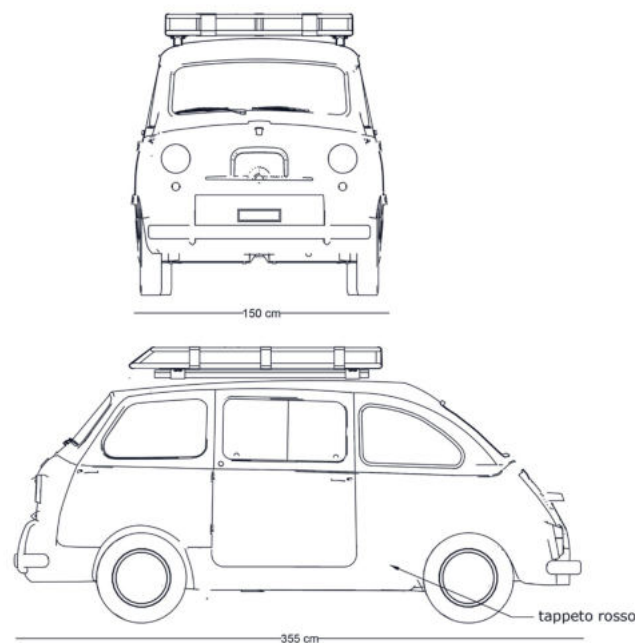

PROTEZIONE IP 44
IP 44 protection

POTENZA 500W
Power 500 W

MACCHINA

CAR

MISURE DISPONIBILI
Available sizes

3,55 X H. 1,70 MT

CARATTERISTICHE

CONFORME ALLA
NORMATIVA EUROPEA
Conforming European Standards