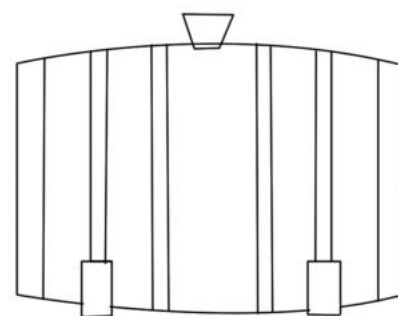

SAILER

MISURE DISPONIBILI
Available sizes

5,30 X H. 4,50 MT

CARATTERISTICHE

CONFORME ALLA
NORMATIVA EUROPEA
Conforming European Standards

PRODOTTO USO ESTERNO
Outdoor product

LUCE FLASHING
Flashing light

LUCE FISSA
Steady light

PROTEZIONE IP 44
IP 44 protection

POTENZA 50 W
Power 50 W

BOTTE

BOTTE

MISURE DISPONIBILI
Available sizes

2,50 X H. 1,60 MT

CARATTERISTICHE

CONFORME ALLA
NORMATIVA EUROPEA
Conforming European Standards