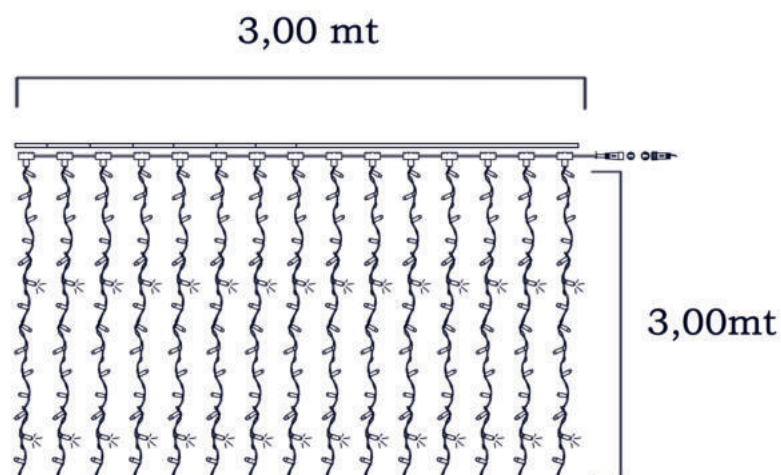

CODICE	COLORE LED	COLORE CAVO	COLORE FLASH
- CFLASHC	○ BIANCO White	○ BIANCO White	○ BIANCO White
- CFLASHB	○ BIANCO White	○ BIANCO White	● BLU Blue
- BFLASHC	● BLU Blue	○ BIANCO White	○ BIANCO White
- RFLASHC	● ROSSO Red	○ BIANCO White	○ BIANCO White
- WCFLASHC	● BIANCO CALDO Warm, White	○ BIANCO White	○ BIANCO White

DIMENSIONI 3,00 X 3,00 MT

DIMENSION 3,00 X 3,00 MT

LED/STRINGHE 714/21

Led/Strings 714/21

LUCE FLASHING
142 FLASH

Flashing light 142 Flash

TENDE LUMINOSE

Codice Articolo

TENDEL142

CARATTERISTICHE

CONFORME ALLA
NORMATIVA EUROPEA

Conforming European Standards

PRODOTTO USO ESTERNO

Outdoor product

230 VOLT

230 volt

AUTOESTINGUENTI

self-extinguishing

PROTEZIONE IP 44

IP 44 protection

POTENZA 96,6 W

Power 96,6 w

PROLUNGABILE FINO A 5 PZ

Extendible up to 5 pcs