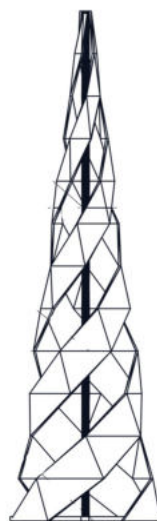

LUCE FISSA
Steady light

24 VOLT
24 volt

AUTOESTINGUENTI
self-extinguishing

PROTEZIONE IP 44
IP 44 protection

ALBERO TRIPLA SPIRALE

TRIPLE SPIRAL TREE

MISURE DISPONIBILI
Available sizes

H. 6,00 MT