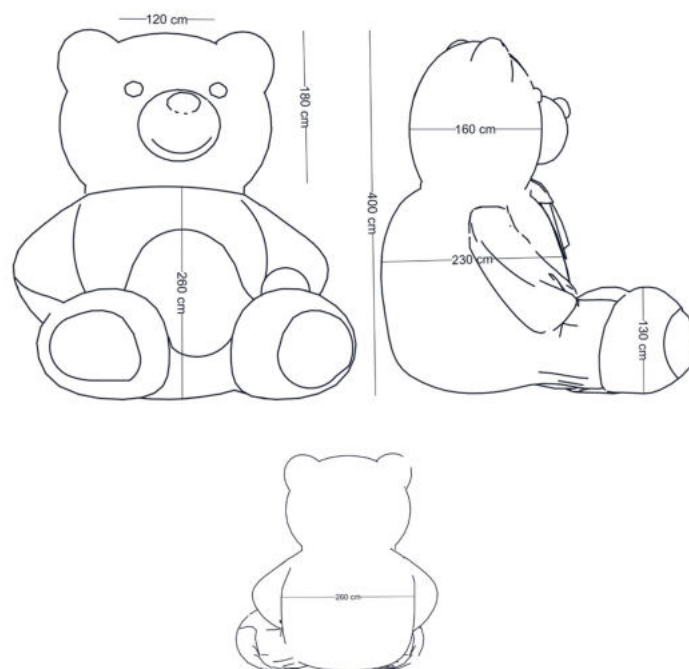

MISURE DISPONIBILI
Available sizes

26,00 X H. 7,00 MT

CARATTERISTICHE

CONFORME ALLA
NORMATIVA EUROPEA
Conforming European Standards

PRODOTTO USO ESTERNO
Outdoor product

LUCE FLASHING
Flashing light

LUCE FISSA
Steady light

24 VOLT
24 volt

AUTOESTINGUENTI
self-extinguishing

PROTEZIONE IP 44
IP 44 protection

POTENZA 3500 W
Power 3500 W

ORSO PELUCHE

PLUSH BEAR

MISURE DISPONIBILI
Available sizes

2,30 X H. 4,00 MT