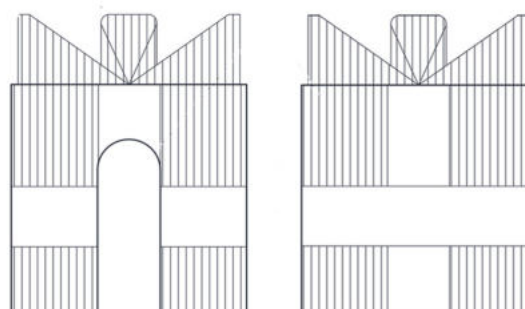

MISURE DISPONIBILI
Available sizes

H. 3,00 MT
H. 6,00 MT
H. 9,00 MT
H. 12,00 MT
H. 15,00 MT
H. 18,00 MT

CARATTERISTICHE

CONFORME ALLA
NORMATIVA EUROPEA
Conforming European Standards

PRODOTTO USO ESTERNO
Outdoor product

MISURE DISPONIBILI
Available sizes

H. 6,00 MT

H. 9,00 MT

H. 12,00 MT

CARATTERISTICHE

CONFORME ALLA
NORMATIVA EUROPEA
Conforming European Standards

PRODOTTO USO ESTERNO
Outdoor product

LUCE FLASHING
Flashing light

H. 9,00 MT

H. 12,00 MT

CARATTERISTICHE

CONFORME ALLA
NORMATIVA EUROPEA
Conforming European Standards

PRODOTTO USO ESTERNO
Outdoor product

LUCE FLASHING
Flashing light

24 VOLT
24 volt

AUTOESTINGUENTI
self-extinguishing

PROTEZIONE IP 44
IP 44 protection

PACCO REGALO ATTRAVERSABILE

GIFT PACKAGE ATTRAVERSABLE

MISURE DISPONIBILI
Available sizes

3,00 X H. 4,00 MT

CARATTERISTICHE

CONFORME ALLA
NORMATIVA EUROPEA
Conforming European Standards