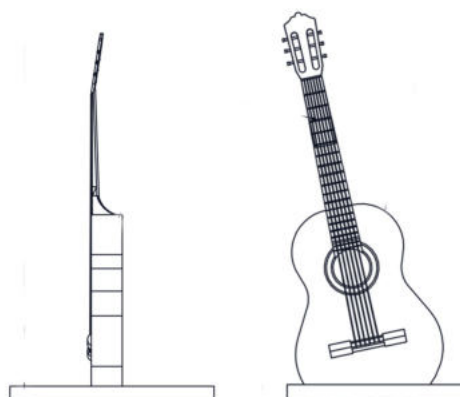

PRODOTTO USO ESTERNO
Outdoor product

LUCE FLASHING
Flashing light

LUCE FISSA
Steady light

24 VOLT
24 volt

AUTOESTINGUENTI
self-extinguishing

PROTEZIONE IP 44
IP 44 protection

POTENZA 150 W
Power 150 W

CHITARRA

GUITAR

MISURE DISPONIBILI
Available sizes

1,83 X H. 4,65 MT

CARATTERISTICHE

CONFORME ALLA
NORMATIVA EUROPEA
Conforming European Standards

PRODOTTO USO ESTERNO
Outdoor product

LUCE FLASHING
Flashing light

LUCE FISSA
Steady light