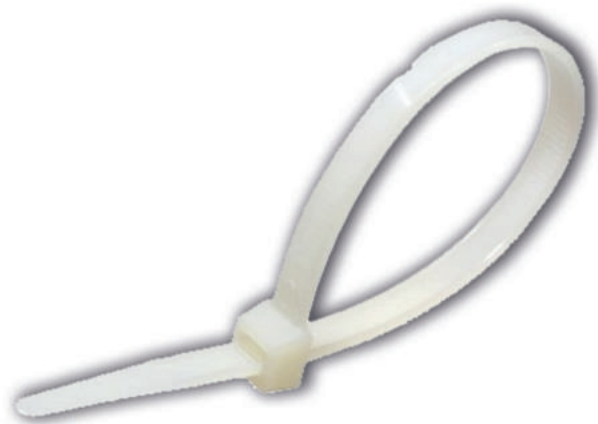

Cod. - 75300W

DIMENSIONI 300 X 7,5 MM
Dimension 300 x 7,5 mm

COLORE BIANCO
Color White

Cod. - 35150W

DIMENSIONI 150 X 3,5 MM
Dimension 150 x 3,5 mm

COLORE BIANCO
Color White

FASCETTE

Codice Articolo
FASCETTE