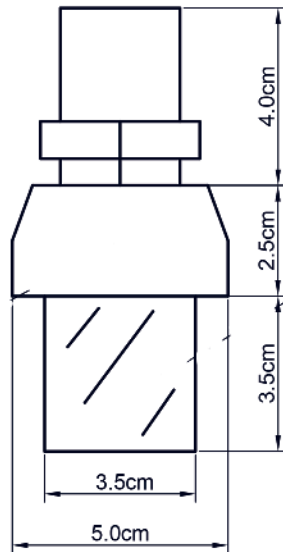

Cod. - E27

CONFEZIONE 100 PZ
Box 100 pcs

POTENZA 3W
Power 3w

COLORE BIANCO
Color White

Cod. - LEDE27