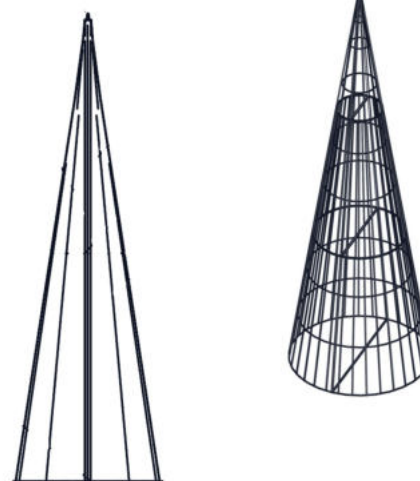

H. 15,00 MT

ALBERO CONICO DI FILI CON STELLE

WIRE CONE TREE WITH STARS

MISURE DISPONIBILI
Available sizes

H. 6,00 MT

H. 9,00 MT

H. 12,00 MT

CARATTERISTICHE

ALBERO CONICO DI FILI

WIRE CONE TREE

MISURE DISPONIBILI
Available sizes

H. 6,00 MT

H. 9,00 MT

H. 12,00 MT

CARATTERISTICHE

CONFORME ALLA
NORMATIVA EUROPEA
Conforming European Standards

PRODOTTO USO ESTERNO
Outdoor product

LUCE FLASHING
Flashing light

LUCE FISSA
Steady light

24 VOLT
24volt

AUTOESTINGUENTI
self-extinguishing

PROTEZIONE IP 44
IP 44 protection

ALBERO A SPIRALE CON STELLE

SPIRAL TREE WHIT STARS