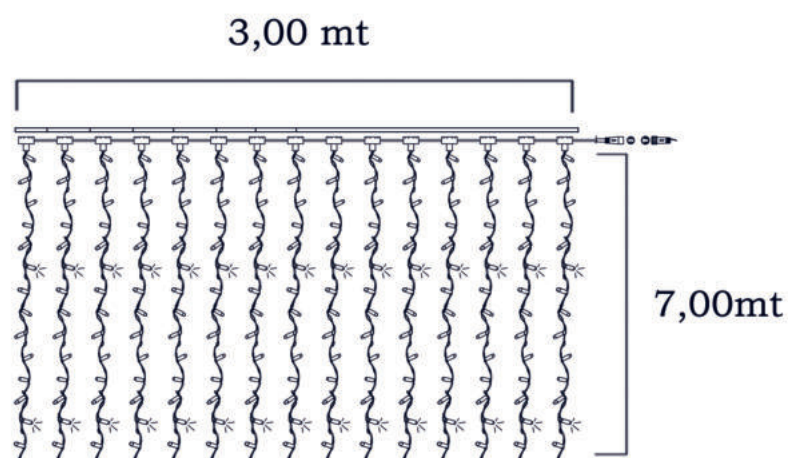

CODICE	COLORE LED	COLORE CAVO	COLORE FLASH
- CFLASHC	○ BIANCO White	○ BIANCO White	○ BIANCO White
- CFLASHB	○ BIANCO White	○ BIANCO White	● BLU Blue
- BFLASHC	● BLU Blue	○ BIANCO White	○ BIANCO White
- RFLASHC	● ROSSO Red	○ BIANCO White	○ BIANCO White
- WCFLASHC	● BIANCO CALDO Warm, White	○ BIANCO White	○ BIANCO White

DIMENSIONI 3,00 X 7,00 MT

DIMENSION 3,00 X 7,00 MT

LED/STRINGHE 1400/20

Led/Strings 1400/20

LUCE FLASHING

280 FLASH

Flashing light 280 Flash

TENDE LUMINOSE

Codice Articolo

TENDEL280

CARATTERISTICHE

CONFORME ALLA
NORMATIVA EUROPEA

Conforming European Standards

PRODOTTO USO ESTERNO

Outdoor product

230 VOLT

230 volt

AUTOESTINGUENTI

self-extinguishing

PROTEZIONE IP 44

IP 44 protection

POTENZA 110,40 W

Power 110,40 w

PROLUNGABILE FINO A 6 PZ

Extendible up to 6 pcs