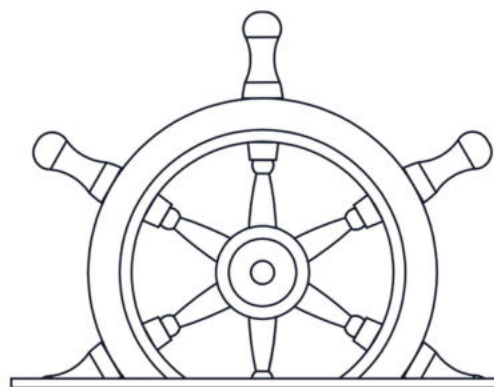

MISURE DISPONIBILI
Available sizes

3,00 X H. 3,50 MT

CARATTERISTICHE

CONFORME ALLA
NORMATIVA EUROPEA
Conforming European Standards

PRODOTTO USO ESTERNO
Outdoor product

LUCE FLASHING
Flashing light

LUCE FISSA
Steady light

24 VOLT
24 volt

AUTOESTINGUENTI
self-extinguishing

PROTEZIONE IP 44
IP 44 protection

POTENZA 150 W
Power 150 W