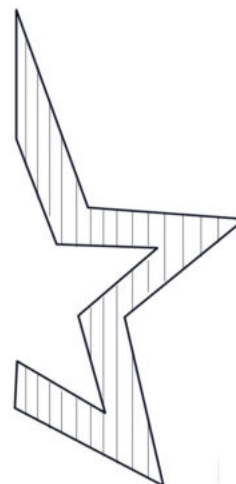

PROTEZIONE IP 44
IP 44 protection

POTENZA 30 W
Power 30 W

MEZZA STELLA CON FASCIONE

HALF STAR WHIT BAND

MISURE DISPONIBILI
Available sizes

0,90 X H. 1,80 MT

CARATTERISTICHE

CONFORME ALLA
NORMATIVA EUROPEA
Conforming European Standards