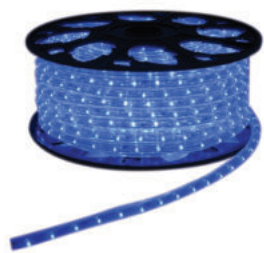

BLU
Blue

FLASH BIANCO
White Flash

LUNGHEZZA 45 MT
Lenght 45 mt

36 LED AL MATRO
36 Led/ mt

DIAMETRO 13 MM
Diameter 13 mm

TAGLIO 1,5 MT
Cut 1,5 mt

TUBO LED

Codice Articolo
TUBOLED2V45

CARATTERISTICHE

CONFORME ALLA
NORMATIVA EUROPEA
Conforming European Standards

PRODOTTO USO ESTERNO
Outdoor product

LUCE FISSA
Steady light

LUCE FLASHING
Flashing light

230 VOLT
230 volt

PROTEZIONE IP 44
IP 44 protection

POTENZA 2,3 W AL MT
Power 2,3 w/ mt