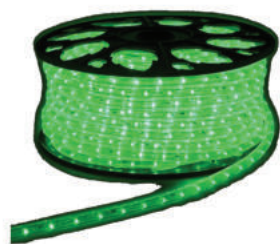

PRODOTTO USO ESTERNO
Outdoor product

LUCE FISSA
Steady light

230 VOLT
230 volt

PROTEZIONE IP 44
IP 44 protection

POTENZA 2,3 W AL MT
Power 2,3 w/ mt

T
U
B
O
L
E
D

Cod.- GH

VERDE
Green