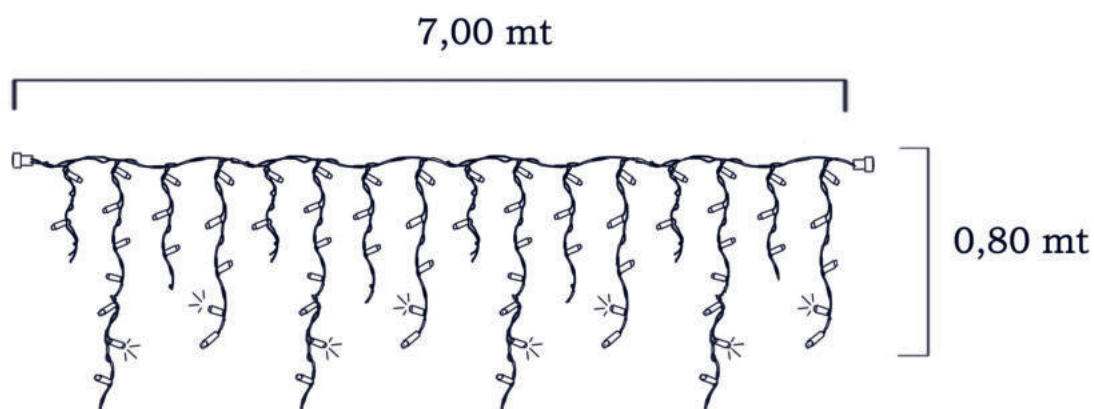

CODICE	COLORE LED	COLORE CAVO	COLORE FLASH
- CFLASHC	○ BIANCO White	○ BIANCO White	○ BIANCO White
- BFLASHC	● BLU Blue	○ BIANCO White	○ BIANCO White
- RFLASHC	● ROSSO Red	○ BIANCO White	○ BIANCO White
- WCFLASHC	● BIANCO CALDO Warm, White	○ BIANCO White	○ BIANCO White
- MFLASHWC	● BIANCO LATTE Milk White	○ BIANCO White	● BIANCO CALDO Warm, White

DIMENSIONI 7,00 X 0,80 MT

DIMENSION 7,00 X 0,80 MT

LED/STRINGHE 280/50

Led/Strings 280/50

LUCE FLASHING

100 FLASH

Flashing light 100 Flash

ICE LIGHT

Codice Articolo

ICELL100

CARATTERISTICHE

CONFORME ALLA
NORMATIVA EUROPEA

Conforming European Standards

PRODOTTO USO ESTERNO

Outdoor product

230 VOLT

230 volt

AUTOESTINGUENTI

self-extinguishing

PROTEZIONE IP 44

IP 44 protection

POTENZA 25,76 W

Power 25,76 w

PROLUNGABILE FINO A 15 PZ

Extendible up to 15 pcs