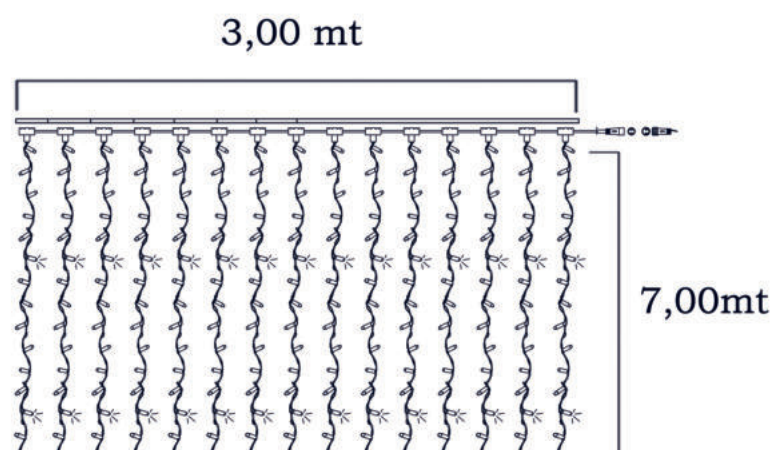

CODICE	COLORE LED	COLORE CAVO
- C	○ BIANCO/White	○ BIANCO/White
- B	● BLU/Blue	○ BIANCO/White
- WC	● BIANCO CALDO Warm White	○ BIANCO/White

DIMENSIONI 3,00 X 7,00 MT   LED/STRINGHE 1400/20   LUCE FISSA
DIMENSION 3,00 X 7,00 MT   *Led/Strings 1400/20*   *Steady light*

TENDE LUMINOSE

Codice Articolo

TENDEL1400

CARATTERISTICHE

CONFORME ALLA
NORMATIVA EUROPEA

Conforming European Standards

PRODOTTO USO ESTERNO

Outdoor product

230 VOLT

230 volt

AUTOESTINGUENTI

self-extinguishing

PROTEZIONE IP 44

IP 44 protection

POTENZA 110,40 W

Power 110,40 w

PROLUNGABILE FINO A 6 PZ

Extendible up to 6 pcs