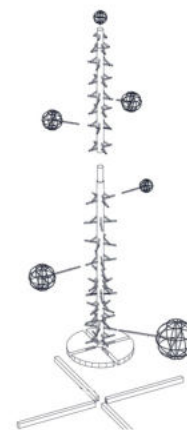

LUCE FLASHING
Flashing light

LUCE FISSA
Steady light

24 VOLT
24 volt

AUTOESTINGUENTI
self-extinguishing

PROTEZIONE IP 44
IP 44 protection

ALBERO DI SFERE

THREE OF BALLS

MISURE DISPONIBILI
Available sizes

H. 6,00 MT

H. 9,00 MT

H. 12,00 MT

CARATTERISTICHE

CONFORME ALLA
NORMATIVA EUROPEA
Conforming European Standards

PRODOTTO USO ESTERNO
Outdoor product

LUCE FLASHING
Flashing light

LUCE FISSA
Steady light