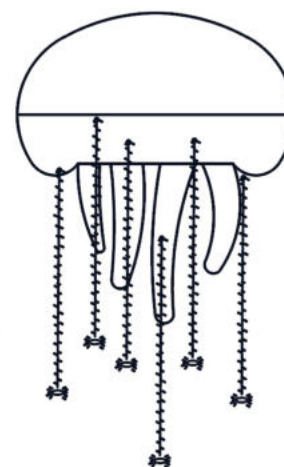

MISURE DISPONIBILI
Available sizes

H. 1,80 MT

H. 1,50 MT

CARATTERISTICHE

CONFORME ALLA
NORMATIVA EUROPEA
Conforming European Standards

PRODOTTO USO ESTERNO
Outdoor product

LUCE FLASHING
Flashing light

LUCE FISSA
Steady light

24 VOLT
24 volt

AUTOESTINGUENTI
self-extinguishing

PROTEZIONE IP 44
IP 44 protection

POTENZA 120 W
Power 120 W