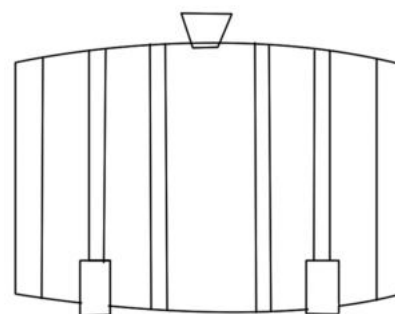

PROTEZIONE IP 44
IP 44 protection

POTENZA 50 W
Power 50 W

BOTTE

BOTTE

MISURE DISPONIBILI
Available sizes

2,50 X H. 1,60 MT

CARATTERISTICHE

CONFORME ALLA
NORMATIVA EUROPEA
Conforming European Standards

PRODOTTO USO ESTERNO
Outdoor product

LUCE FLASHING
Flashing light

LUCE FISSA
Steady light

24 VOLT
24 volt

AUTOESTINGUENTI
self-extinguishing

PROTEZIONE IP 44
IP 44 protection

POTENZA 600 W
Power 600 W

BOTTE ATTRAVERSABILE

BOTTE CAN BE CROSSED

MISURE DISPONIBILI
Available sizes

2,90 X H. 4,00 MT

CARATTERISTICHE

CONFORME ALLA
NORMATIVA EUROPEA
Conforming European Standards

PRODOTTO USO ESTERNO
Outdoor product

LUCE FLASHING
Flashing light