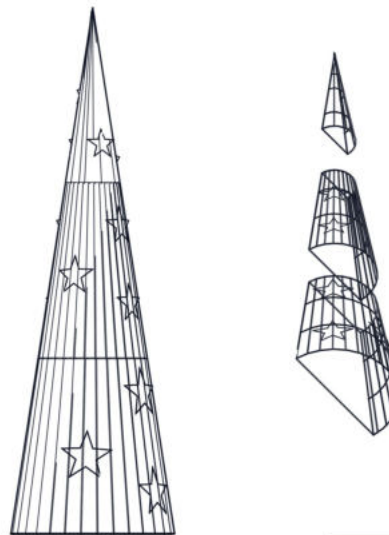

PRODOTTO USO ESTERNO
Outdoor product

LUCE FLASHING
Flashing light

LUCE FISSA
Steady light

24 VOLT
24 volt

AUTOESTINGUENTI
self-extinguishing

PROTEZIONE IP 44
IP 44 protection

POTENZA 2000 W
Power 2000 w

MISURE DISPONIBILI
Available sizes

H. 15,00 MT

ALBERO CONICO DI FILI CON STELLE

WIRE CONE TREE WITH STARS

MISURE DISPONIBILI
Available sizes

H. 6,00 MT

H. 9,00 MT

H. 12,00 MT

CARATTERISTICHE