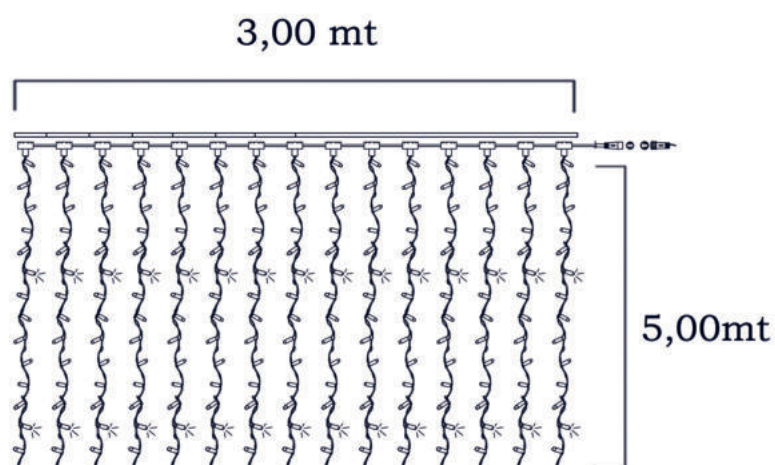

CODICE	COLORE LED	COLORE CAVO
- C	○ BIANCO/White	○ BIANCO/White
- B	● BLU/Blue	○ BIANCO/White
- WC	● BIANCO CALDO Warm White	○ BIANCO/White

DIMENSIONI 3,00 X 5,00 MT LED/STRINGHE 850/25 LUCE FISSA
 DIMENSION 3,00 X 5,00 MT *Led/Strings 850/25* *Steady light*