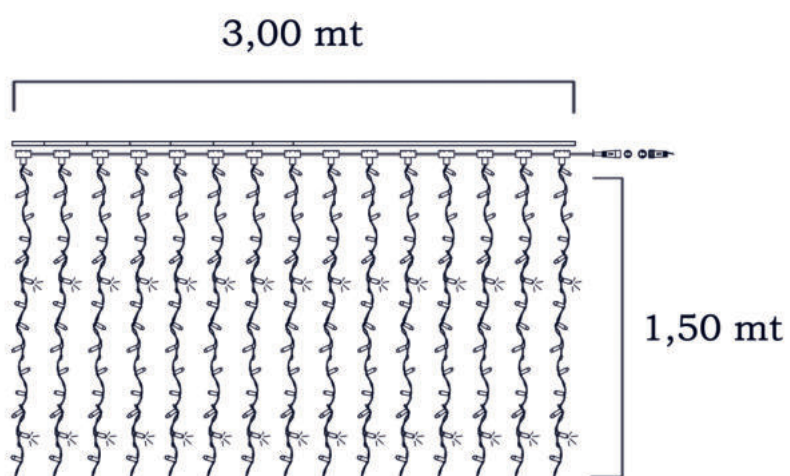

Extendible up to 15 pcs

CODICE	COLORE LED	COLORE CAVO
- C	○ BIANCO White	○ BIANCO White
- B	● BLU Blue	○ BIANCO White

DIMENSIONI 3,00 X 1,50 MT LED/STRINGHE 456/24 LUCE FISSA
 DIMENSION 3,00 X 1,50 MT Led/Strings 456/24 Steady light